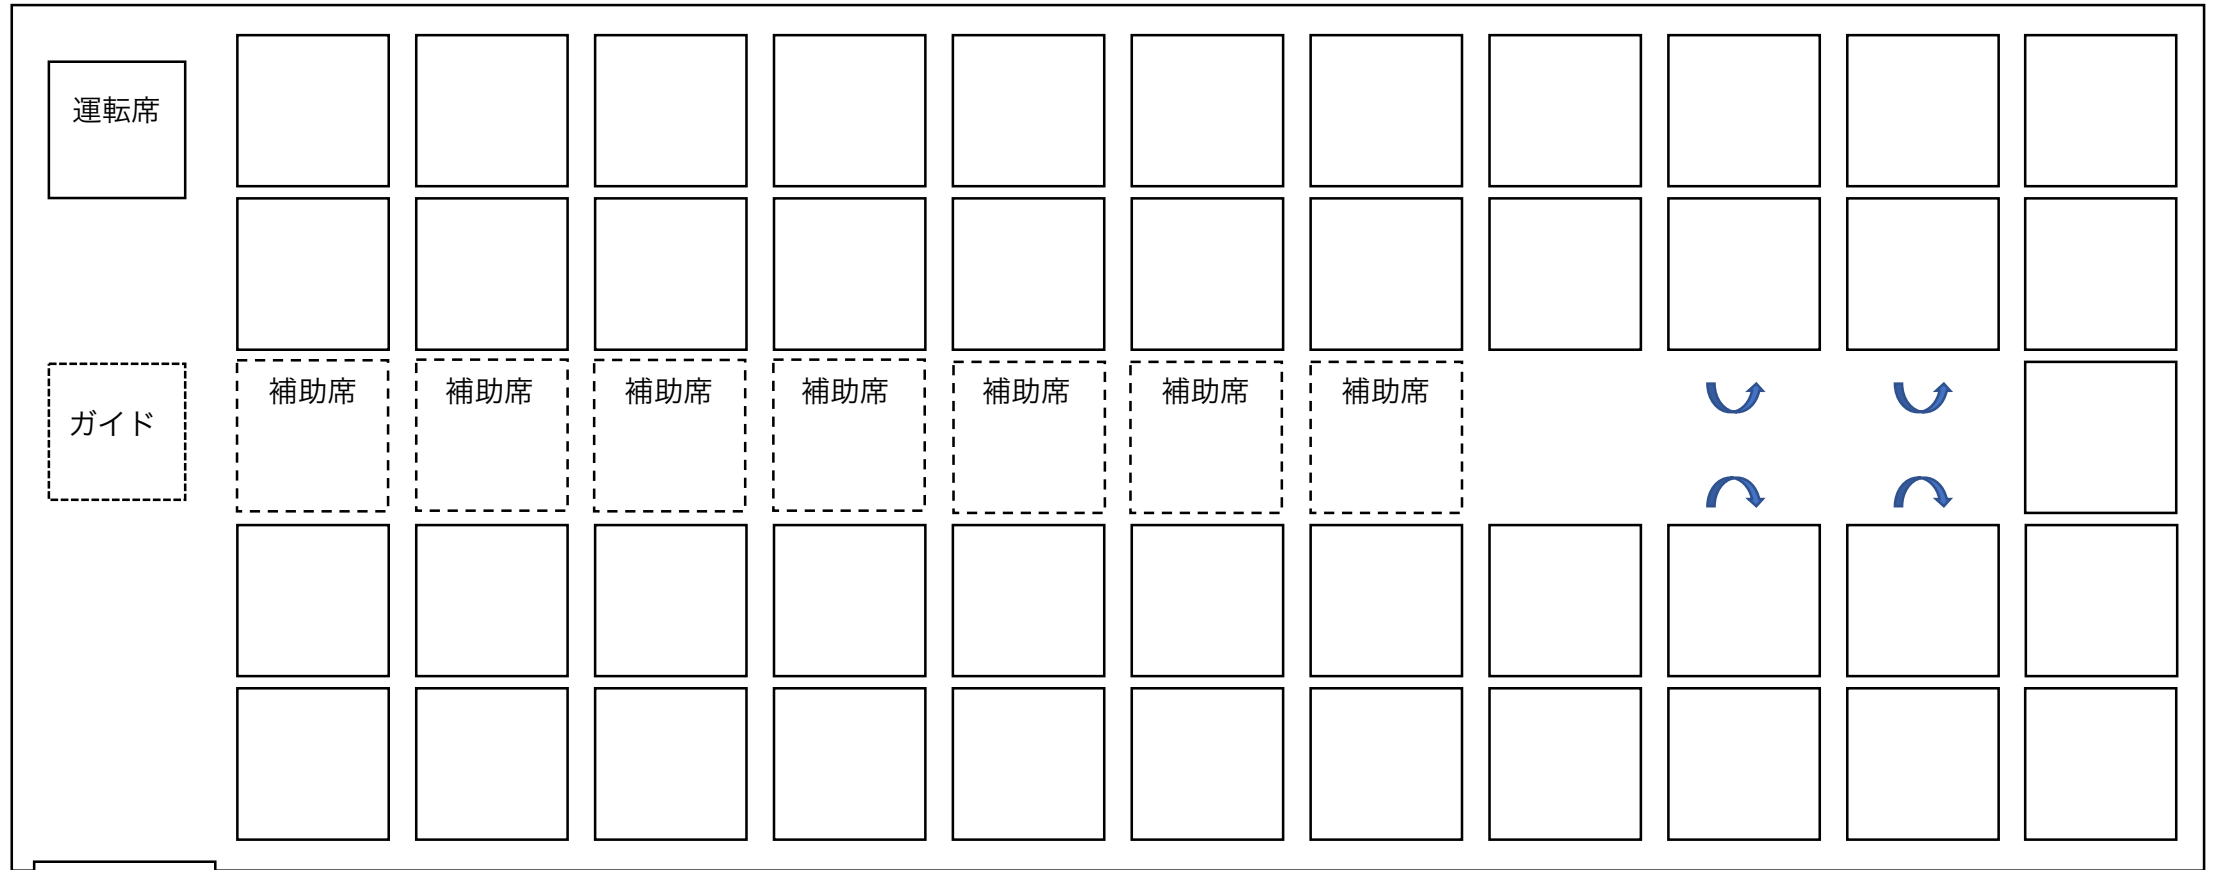

観光タイプ

大型52人乗りサロン（正席45 + 補助席7）

出入口

ガイド席

運転席

1列	1	2	補助1	3	4	
2列	5	6	補助2	7	8	
3列	9	10	補助3	11	12	
4列	13	14	補助4	15	16	
5列	17	18	補助5	19	20	
6列	21	22	補助6	23	24	
7列	25	26	補助7	27	28	
8列	29	30		31	32	
9列	33	34	↻	↻	35	36
10列	37	38	↻	↻	39	40
11列	41	42	43	44	45	