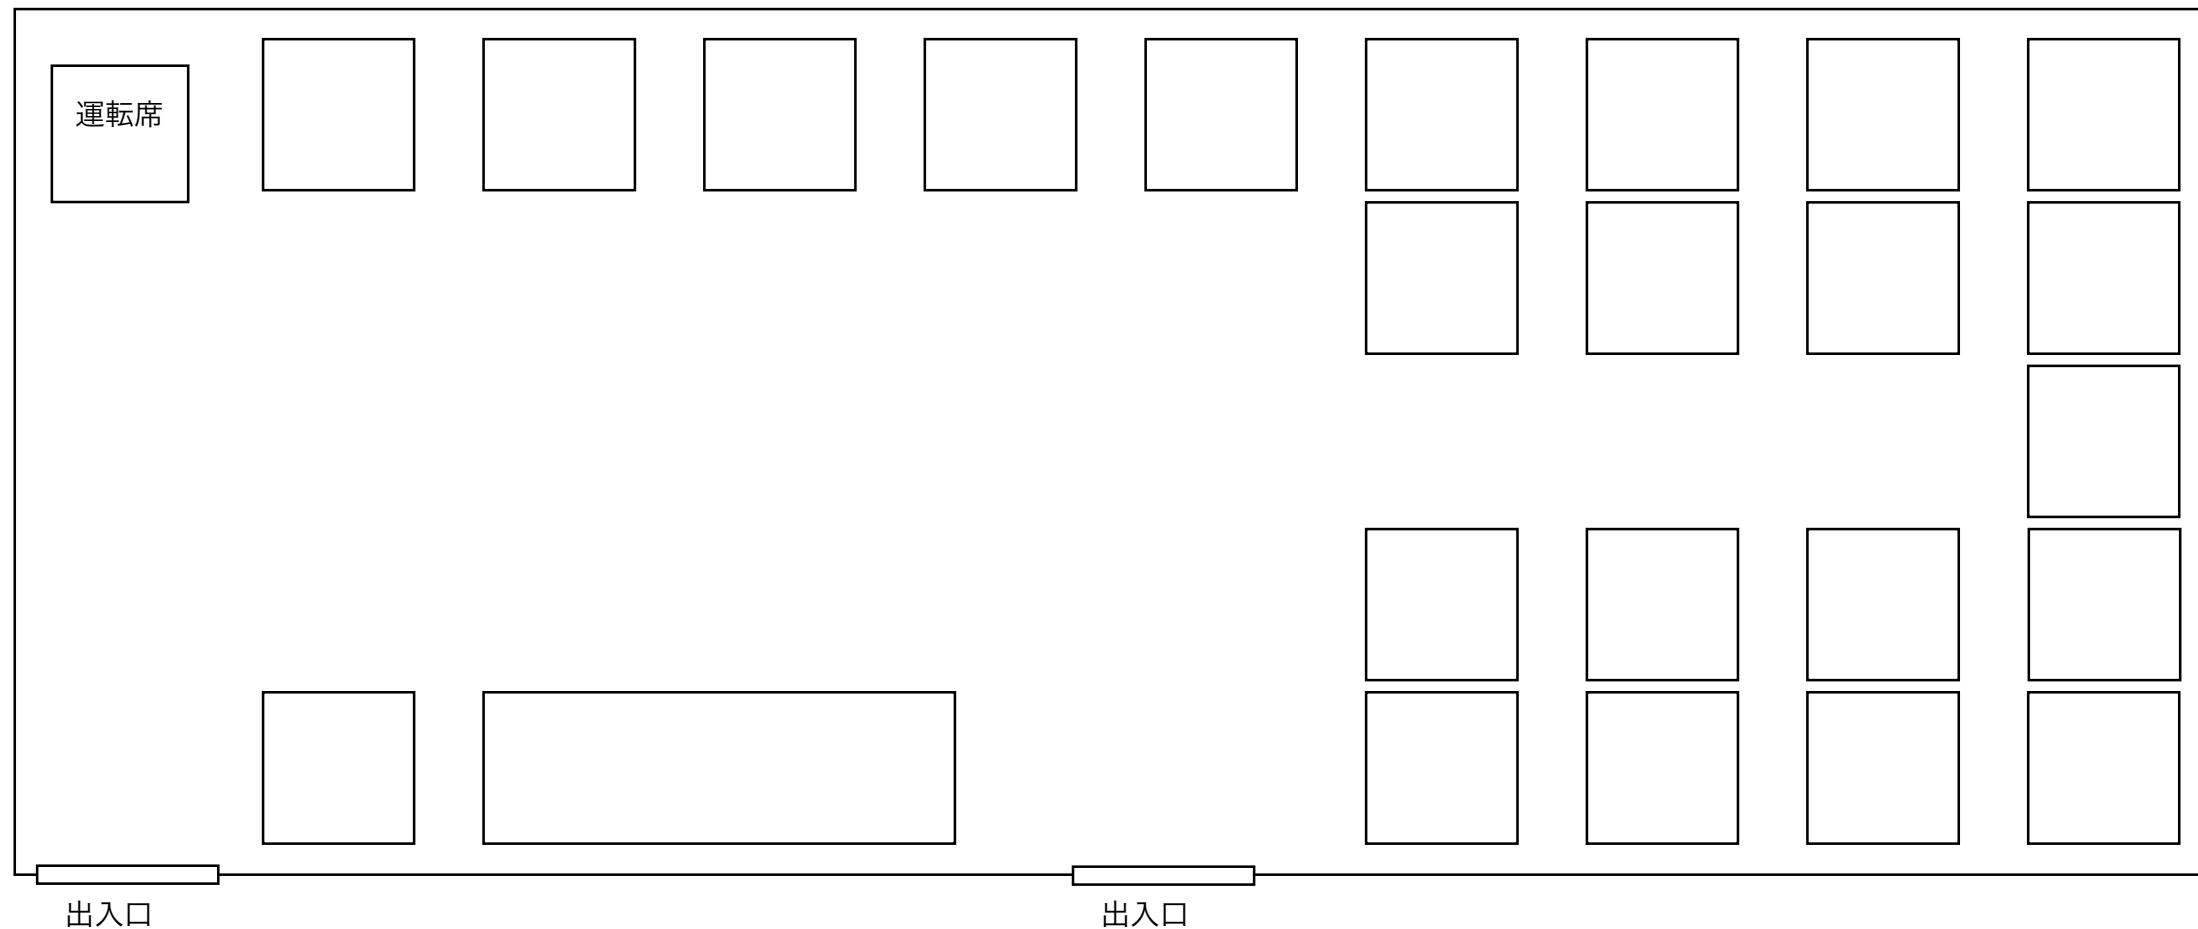

路線タイプ

中型路線バス51人乗り

運転席

1列	1				2
2列	3				4
3列	5				6
4列	7				8
5列					9
6列	10	11		12	13
7列	14	15		16	17
8列	18	19		20	21
9列	22	23	24	25	26