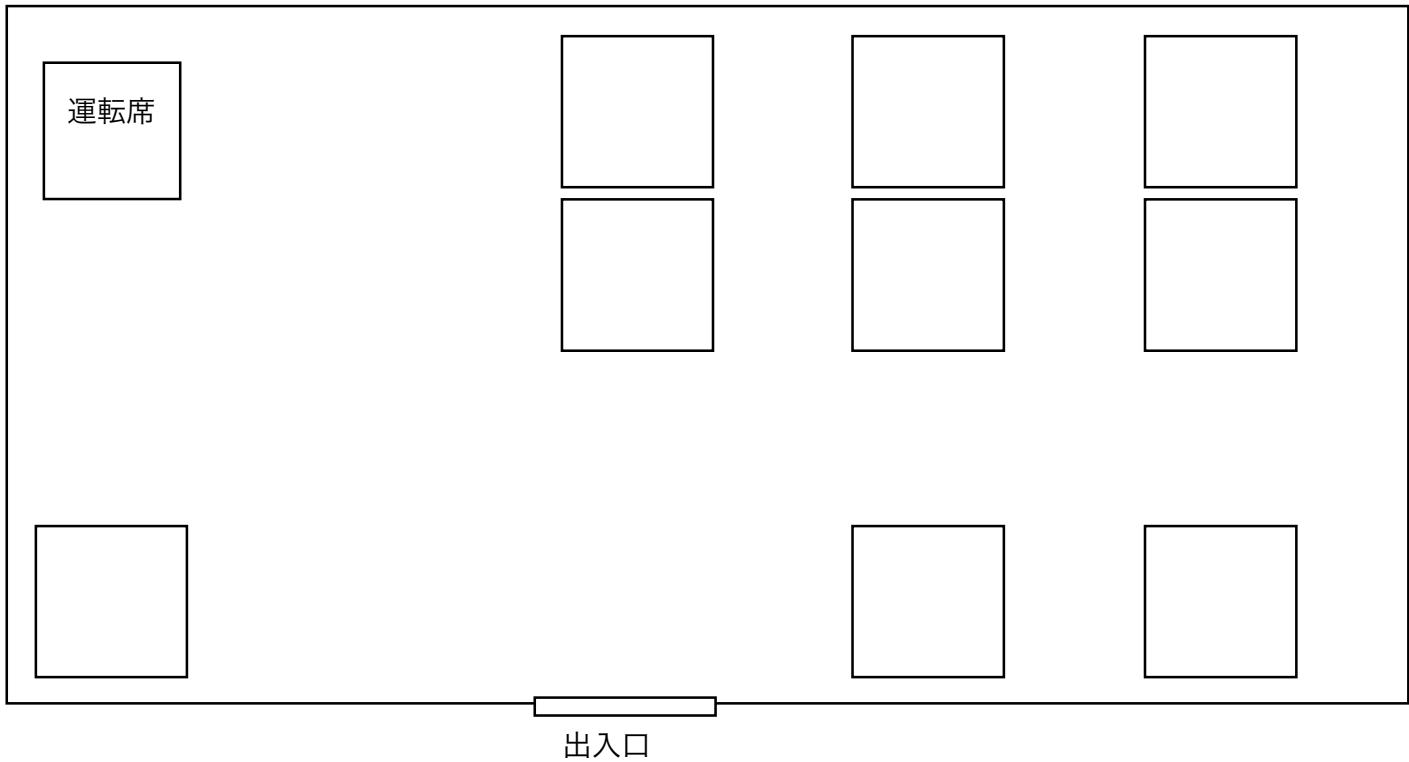

ジャンボハイヤー

9人乗り（正席9+補助席0）

1

  
運転席

2

3

1列

4

5

6

2列

7

8

9

3列