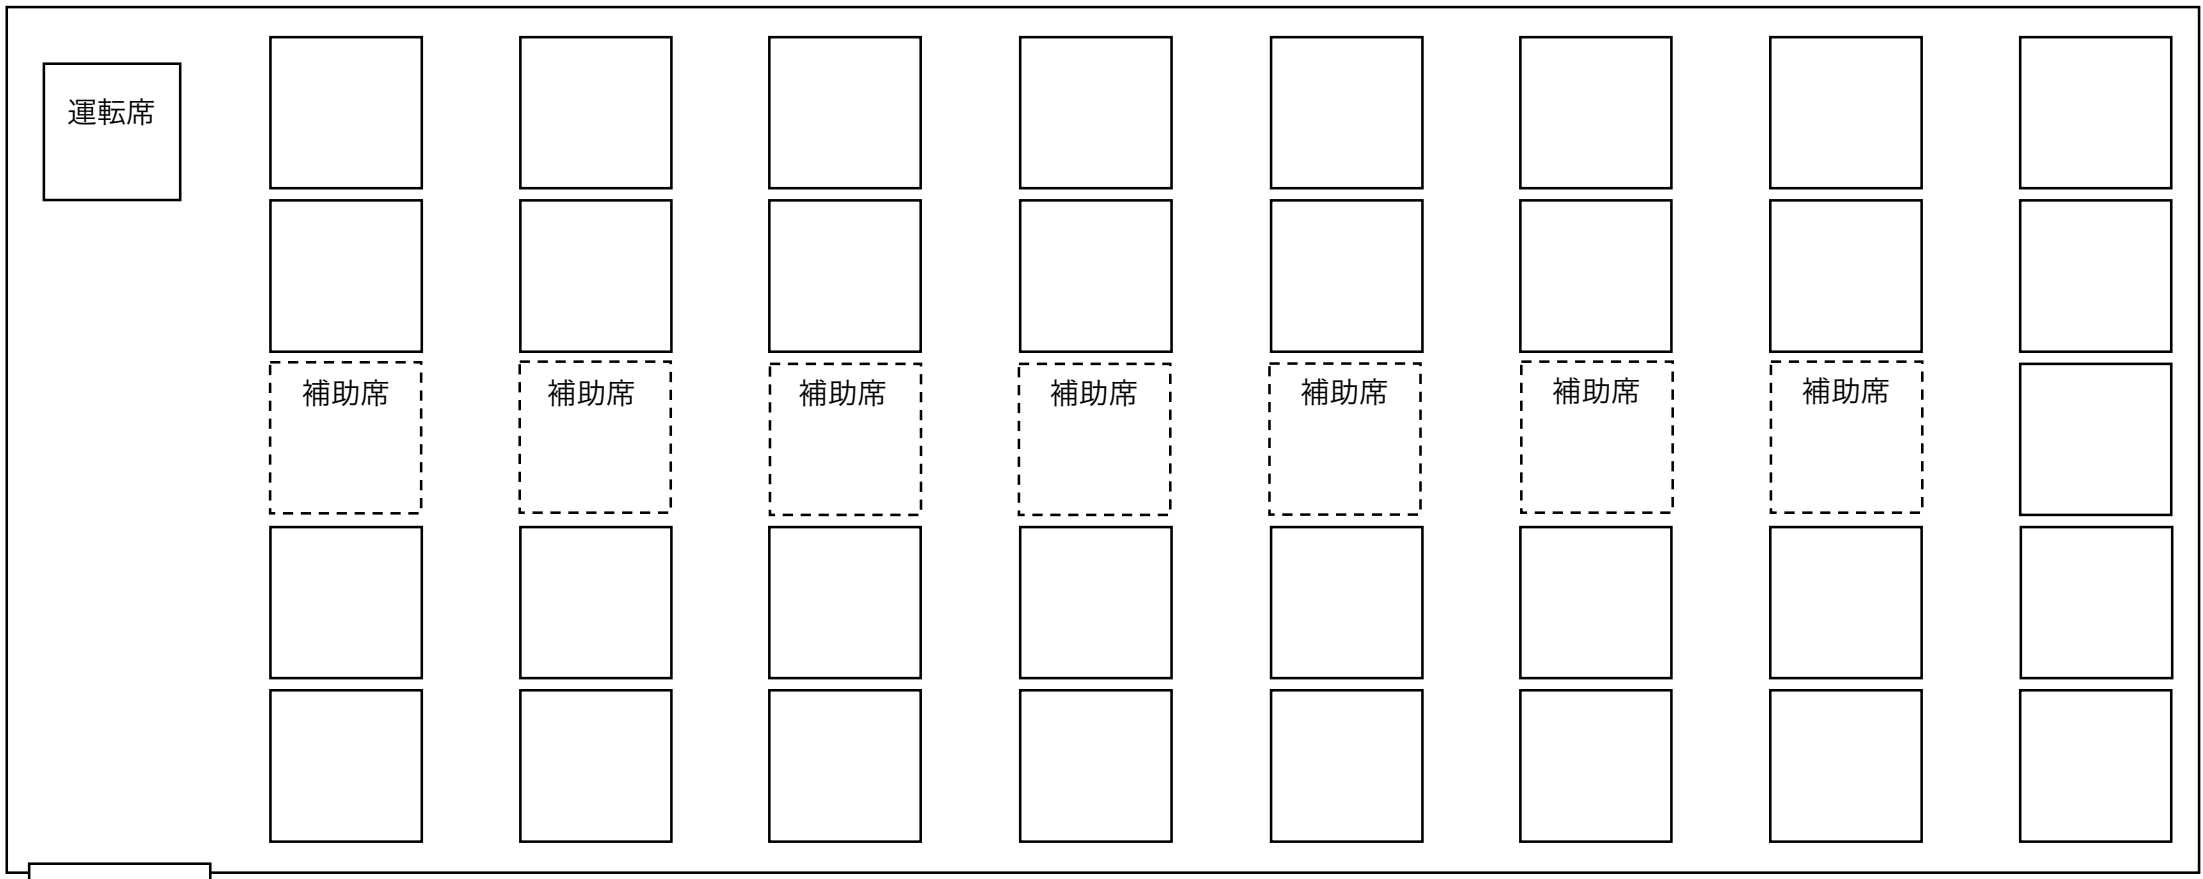

送迎タイプ

中型40人乗り（正席33+補助席7）

出入口

運転席

1列	1	2	補助1	3	4
2列	5	6	補助2	7	8
3列	9	10	補助3	11	12
4列	13	14	補助4	15	16
5列	17	18	補助5	19	20
6列	21	22	補助6	23	24
7列	25	26	補助7	27	28
8列	29	30	31	32	33