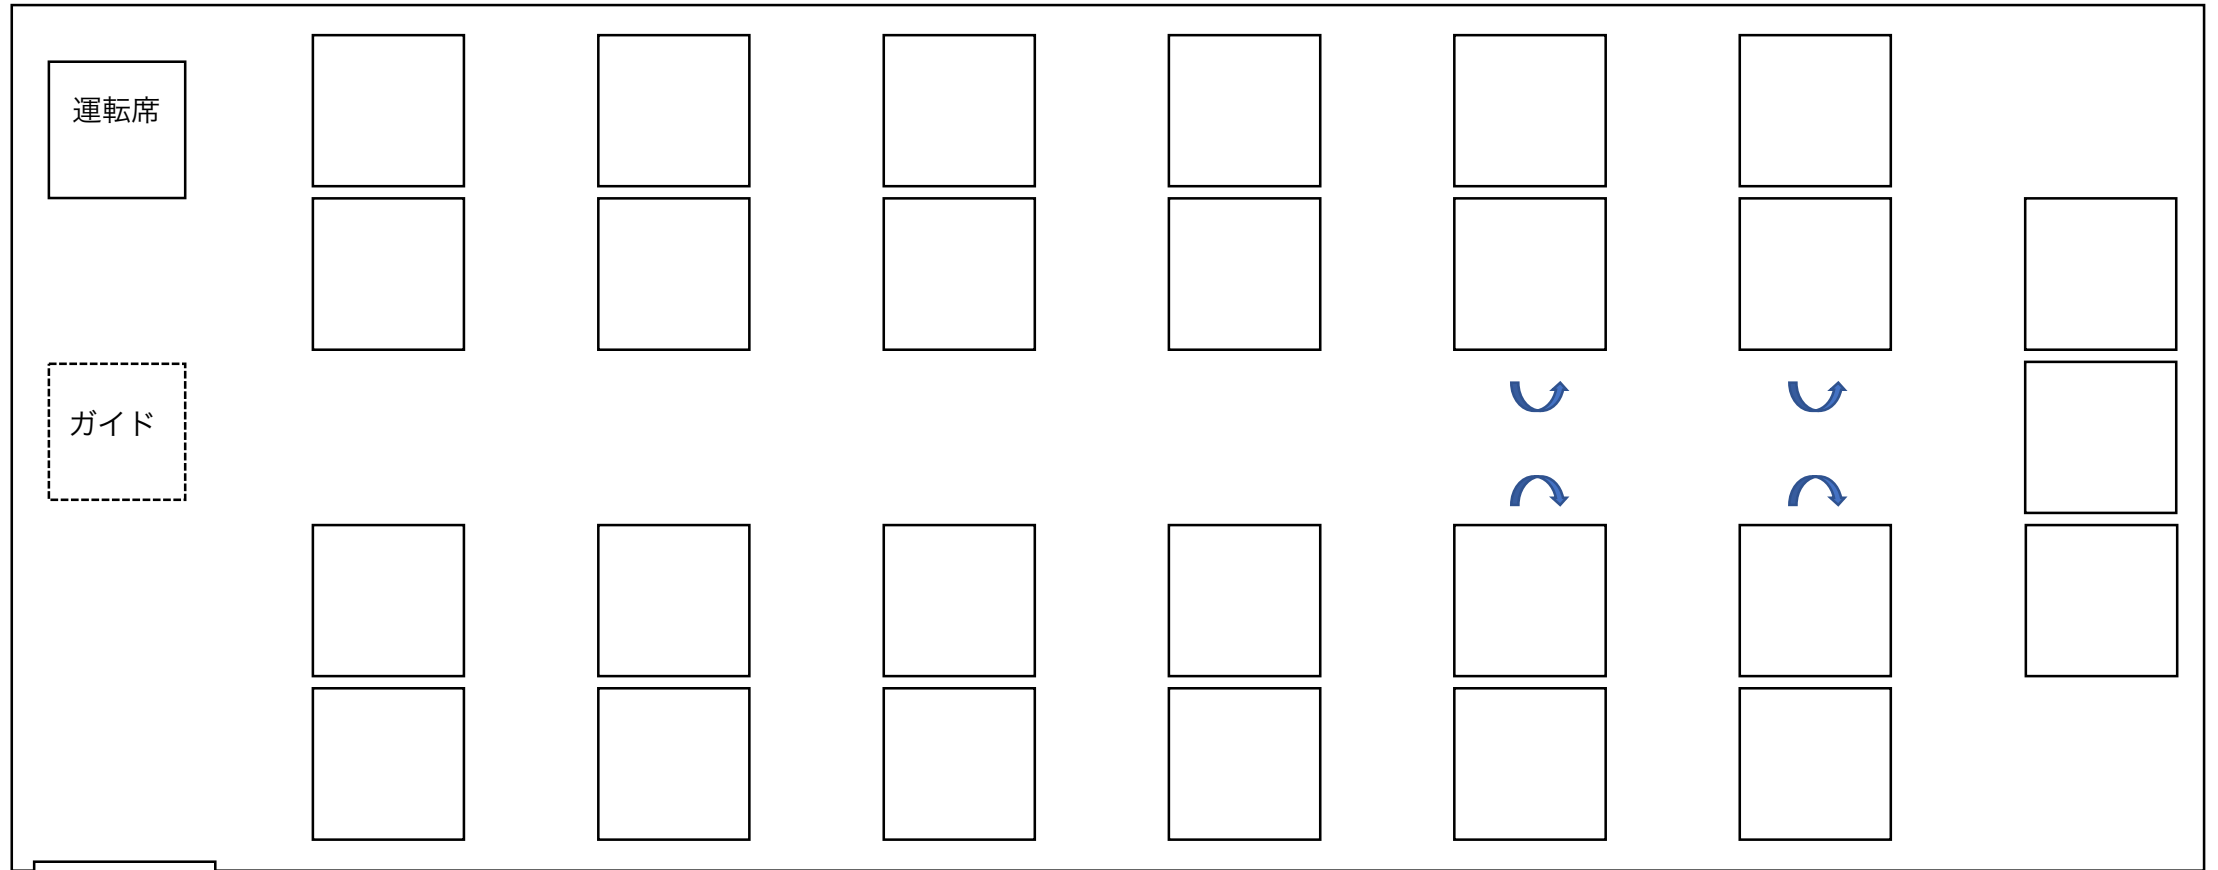

観光タイプ

中型27人乗り（正席27+補助席なし）

ガイド席

⊗
運転席