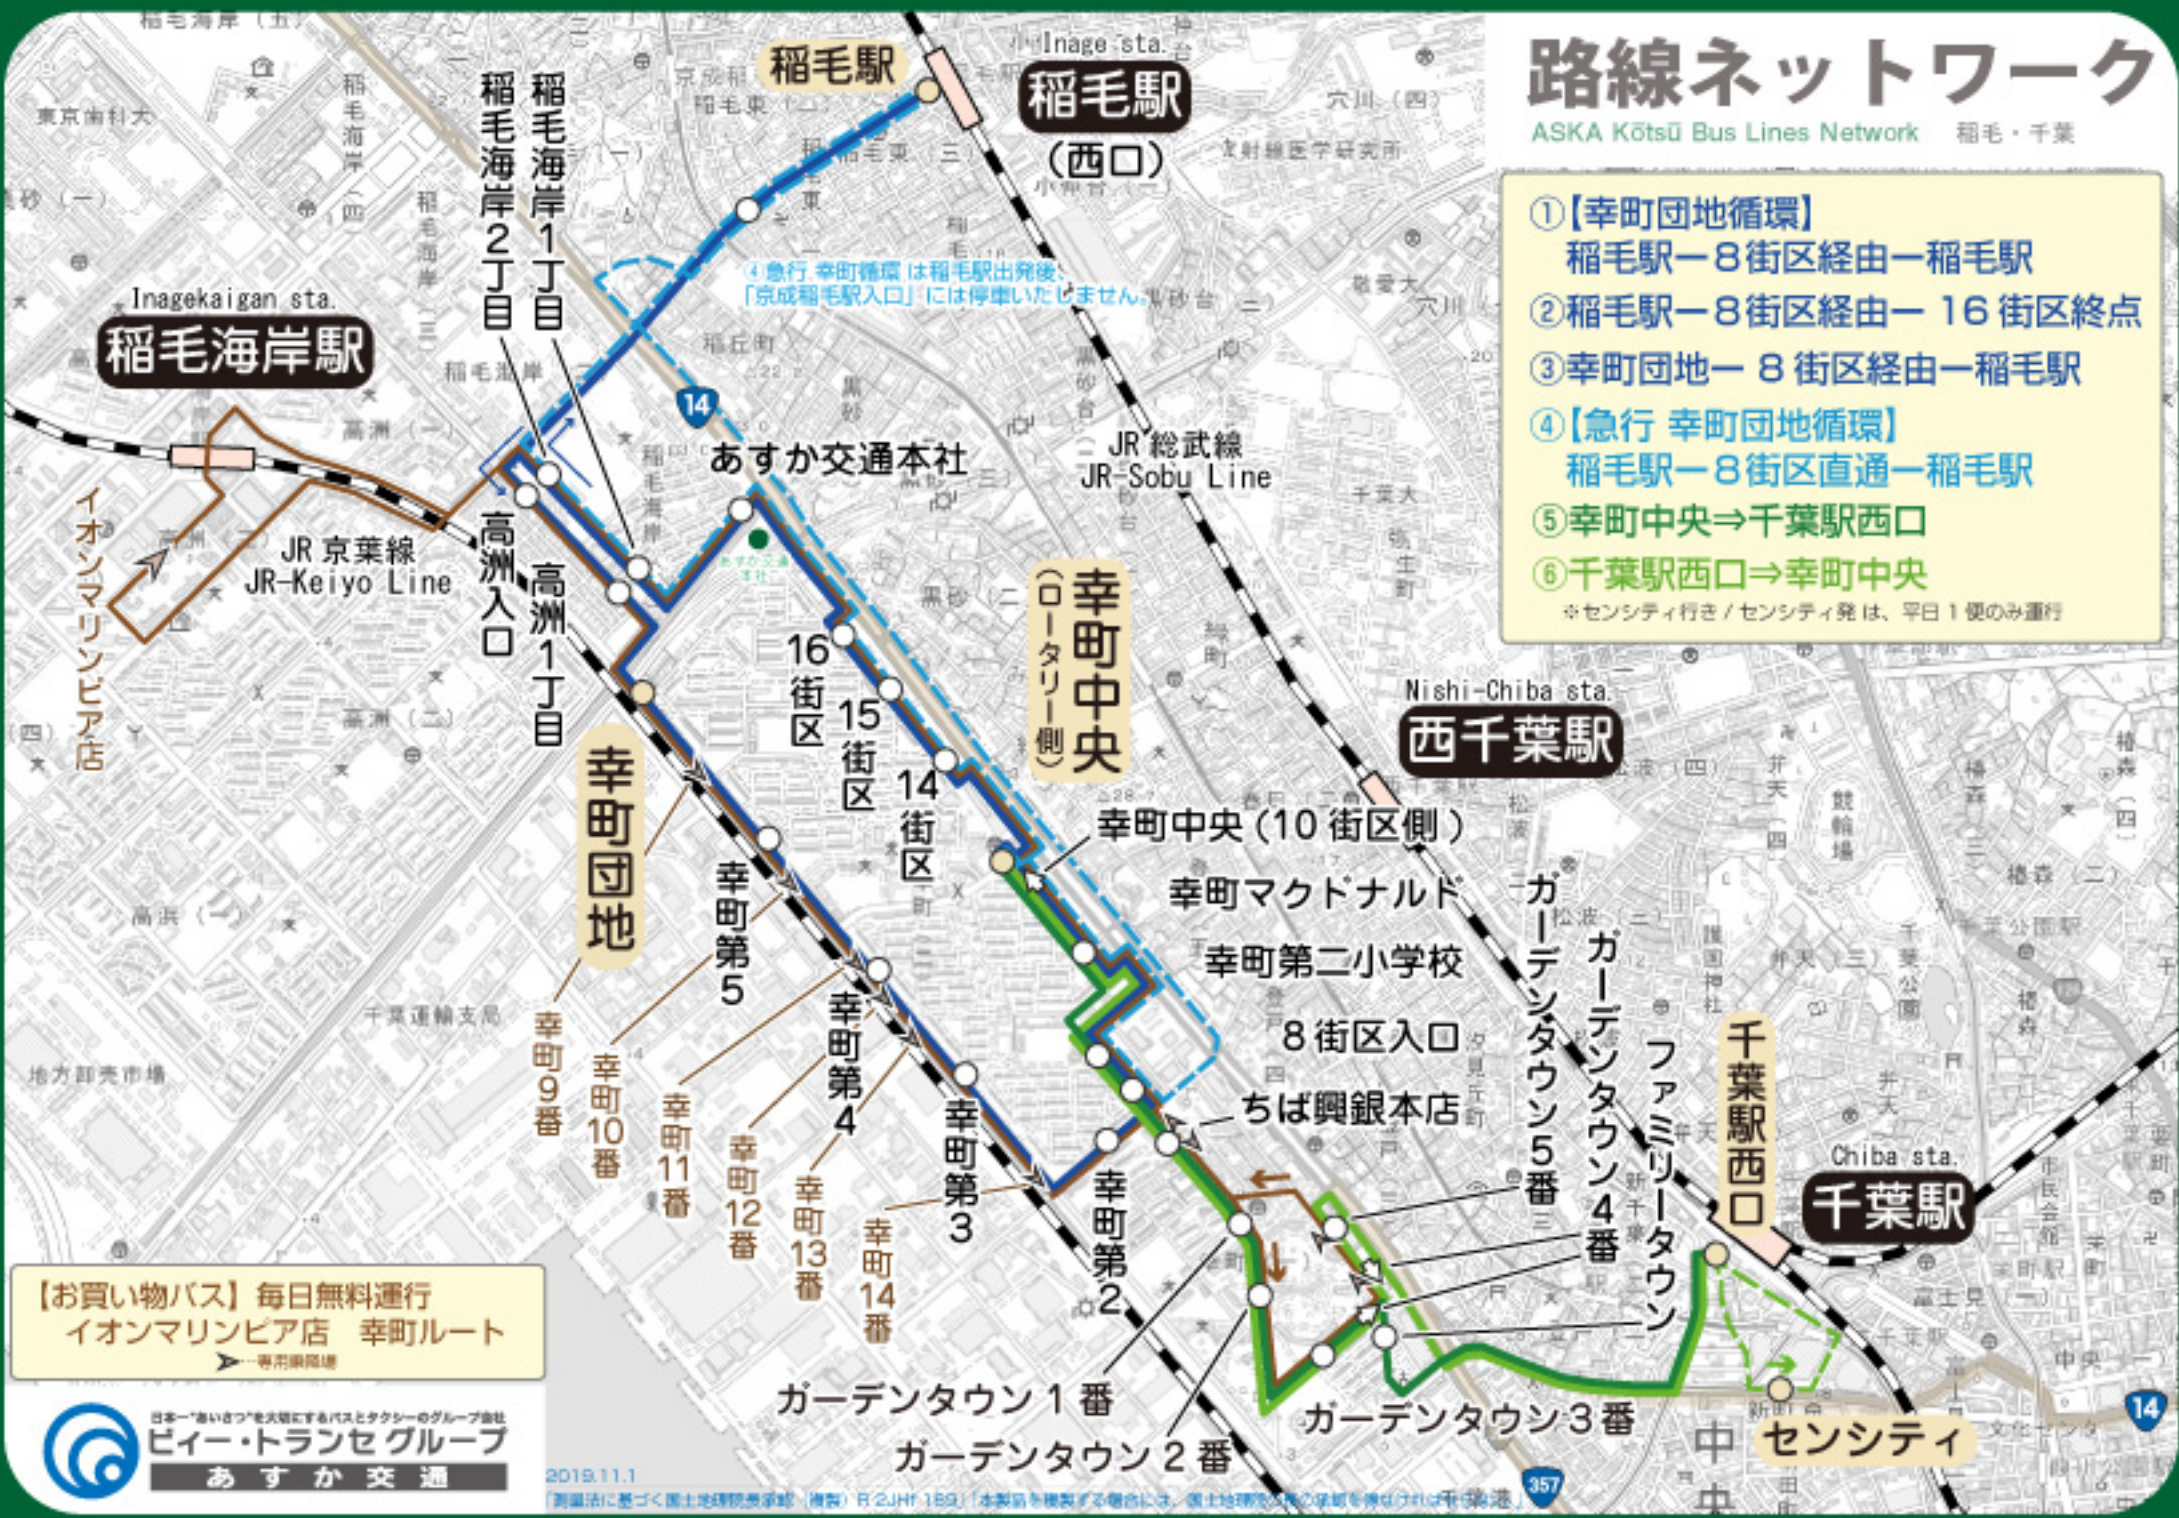

# 路線ネットワーク

ASKA Kōtsū Bus Lines Network 稲毛・千葉

- ①【幸町団地循環】  
稲毛駅—8街区経由—稲毛駅
  - ②稲毛駅—8街区経由—16街区終点
  - ③幸町団地—8街区経由—稲毛駅
  - ④【急行 幸町団地循環】  
稲毛駅—8街区直通—稲毛駅
  - ⑤幸町中央→千葉駅西口
  - ⑥千葉駅西口→幸町中央
- ※センシティ行き / センシティ発は、平日1便のみ運行

【お買い物バス】毎日無料運行  
イオンマリニピア店 幸町ルート  
→幸町駅前

2019.11.1

【製図法に基づく国土地理院発表図（複製）R2JHF189】（本製品を複製する場合には、国土地理院の許可を得なければなりません）

# 路線ネットワーク

ASKA Kōtsū Bus Lines Network 稲毛海岸

稲毛海岸駅  
ーベイタウン循環  
※平日のみ運行

マイタウンライナー (高速バス)

東京 銀座・東雲 ⇄  
あすか交通本社

好評、毎日運行中!!

貸切バス  
企業送迎バスのご用命も承ります  
ご相談ください

あすか交通 TEL 043-246-3431

日本一「あいまづ」を大切にしているバスとタクシーのグループ会社  
ピー・トランセグループ  
あすか交通