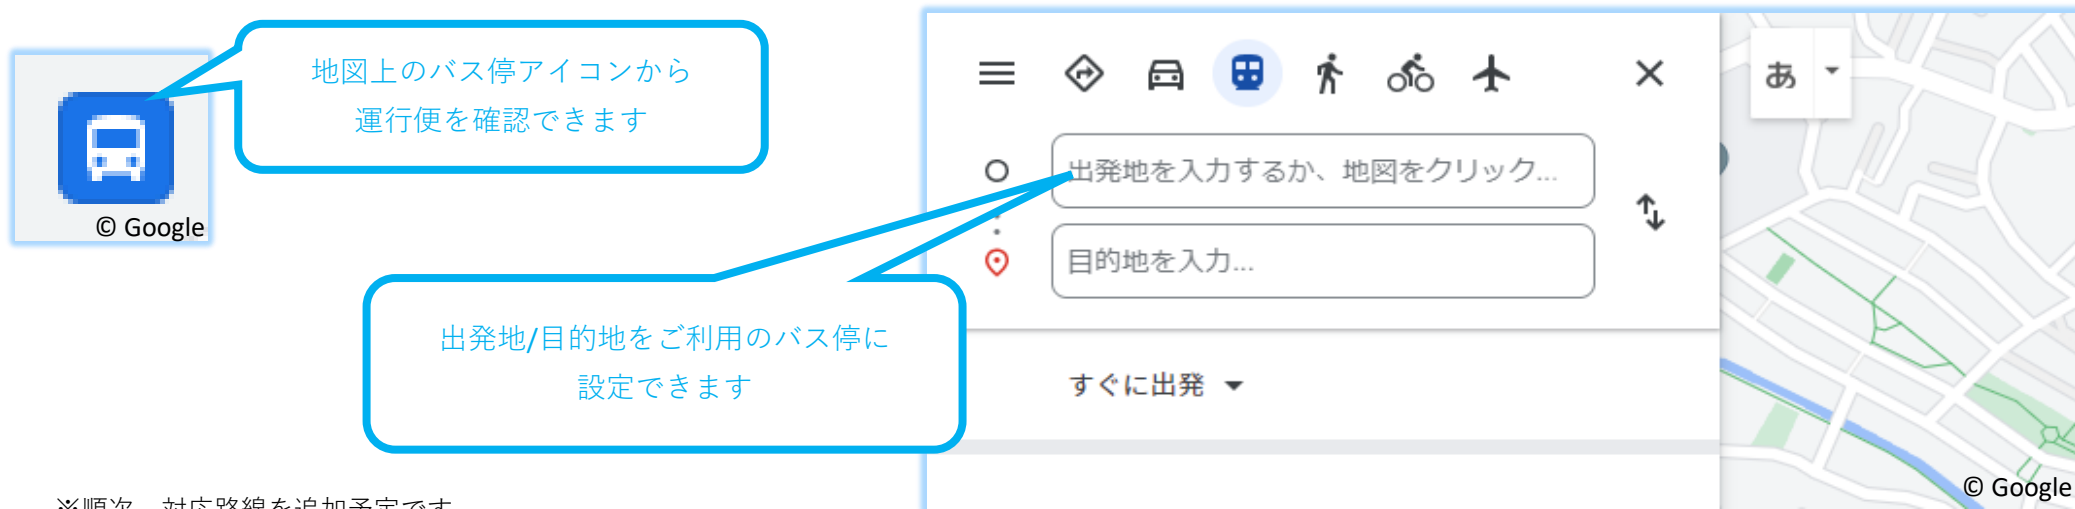

一部路線がGoogle マップで 検索可能となりました！

いつも平和交通/あすか交通バスをご利用いただき誠にありがとうございます。

このたび、Google マップに対して交通データの情報提供を開始しました。(平和交通・あすか交通 一般路線バスの一部路線のみ)

Google マップ上でバスの路線が検索可能となりましたので、ぜひご利用ください！

※順次、対応路線を追加予定です。

※検索結果に表示される運賃は現金運賃のみとなっております。ICカードでお支払い時の運賃と異なりますのでご了承ください。

※掲載情報は随時更新いたしますが、最新の情報と異なる可能性があります。

ルートおよびその他の情報は参考情報としてご利用ください。

※ダイヤ変更等のお知らせはホームページおよびバス停への掲示で実施いたします。

Google マップ上の検索結果には通常時ダイヤの情報のみが掲載されますので、ご了承ください。